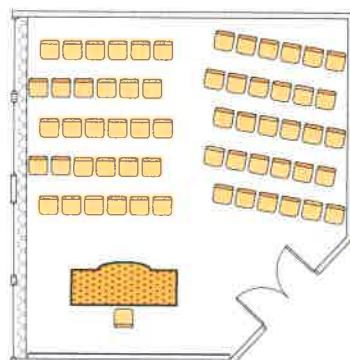

Eulensaal

Grundriss

Seminar – 48 Plätze

Block 20 Plätze

U-Form – 22 Plätze

Ring – 24 Plätze

Ring – 24 Plätze

U-Form – 40 Plätze

Bankett – 48 Plätze

Bankett – 48 Plätze

Konzert – 60 Plätze

Blöcke – 48 Plätze